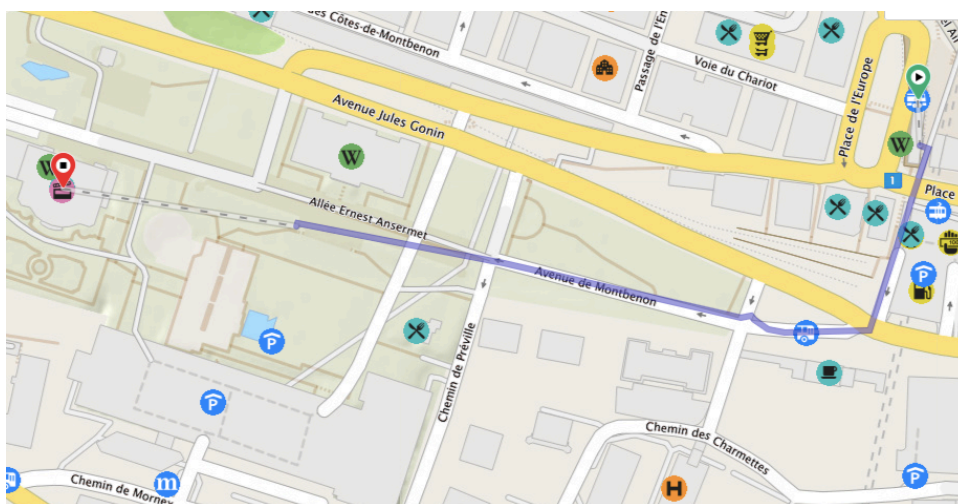

2 MA
Conférence
publique
Lausanne, VD

Les rencontres du
27 avril - 12 mai 2019

La conférence publique a lieu dans la salle Paderewski du Casino de Montbenon, à Lausanne.

Casino de Montbenon
Allée Ernest-Ansermet 3
1003 Lausanne

Pour vous rendre au Casino de Montbenon depuis la gare de Lausanne:
Vous pouvez prendre le M2 direction croisettes à la gare, et descendre à l'arrêt Flon.
Suivez ensuite cet itinéraire piéton pour vous rendre au Casino: